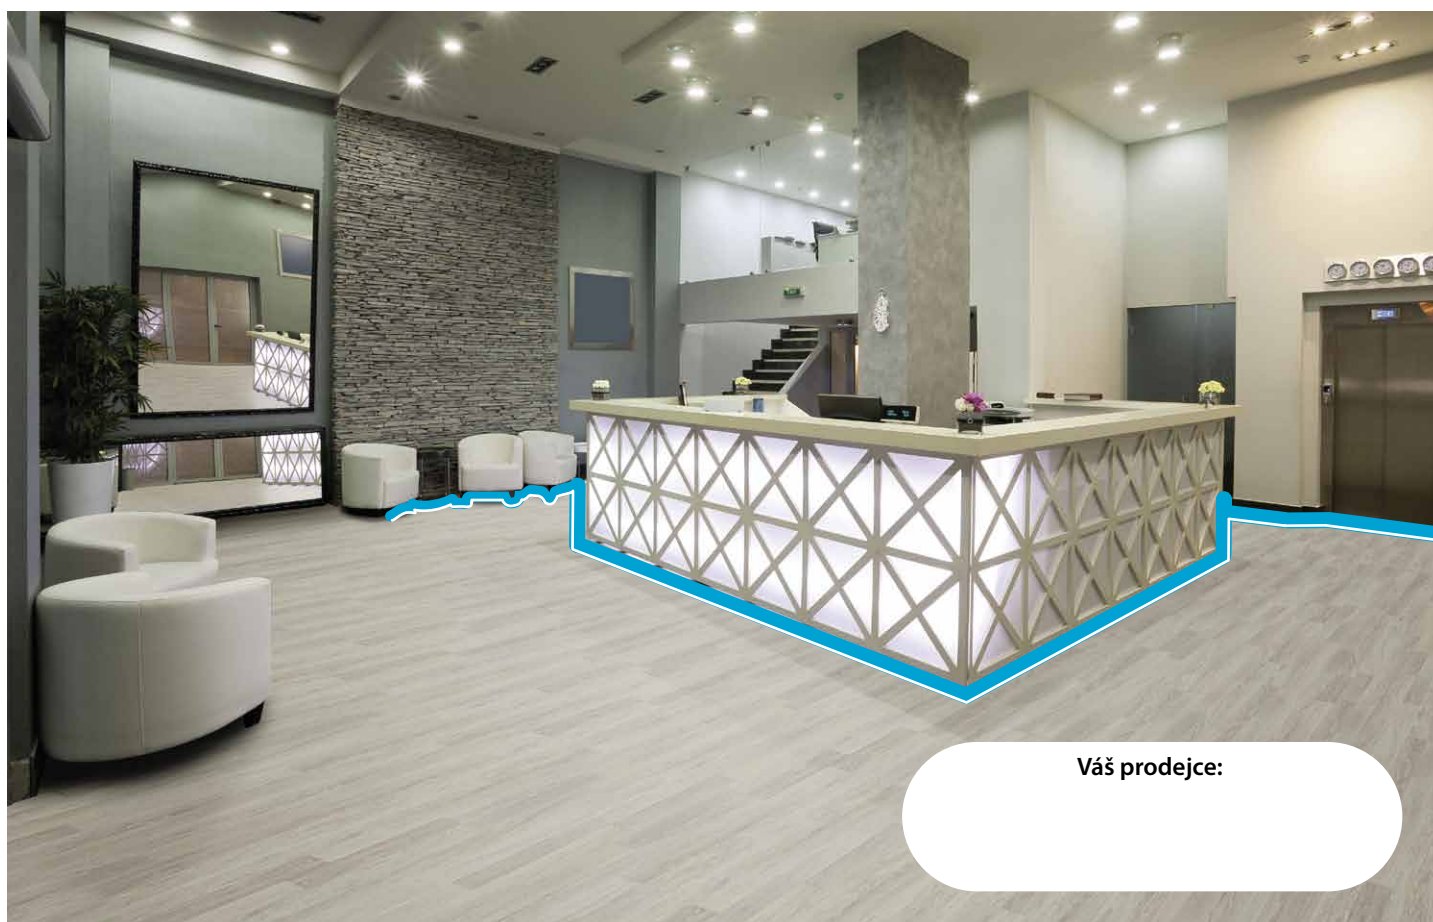

LAMINÁTOVÉ PODLAHY

1 FLOOR

KOLEKCE
L1

KOLEKCE
L2

- integrovaná podložka pro výrazné snížení kročejového hluku
- včetně lišt v balení zdarma
- impregnace spojů proti vlhkosti
- ideální na podlahové vytápění
- rychlá a jednoduchá pokládka

kolekce	rozměry lamely (mm)	integrovaná podložka	tloušťka v mm	zátežová třída	zámkový spoj	impregnace hran	nosná deska	záruka domácí/komerční prostory	obsah balíku: lamel / m²	bodové zatížení EN 433	barevná stálost EN 20105-B02	tepelný odpor na m² v K/W DIN 52612 část 1
L 1	1288 x 192 mm	ano - Noise Reduct Basis	9	23/32, AC4	LocTec	ano	HDF Protect	25 / 5 let	8 / 1,98	do 0,01 mm	modrá škála ≥ 6	< 0,08
L 2	1288 x 192 mm	ano - Sound Protect	10	23/32, AC4	LocTec	ano	HDF	10 / 5 let	7 / 1,73	do 0,01 mm	modrá škála ≥ 6	< 0,07

Váš prodejce: