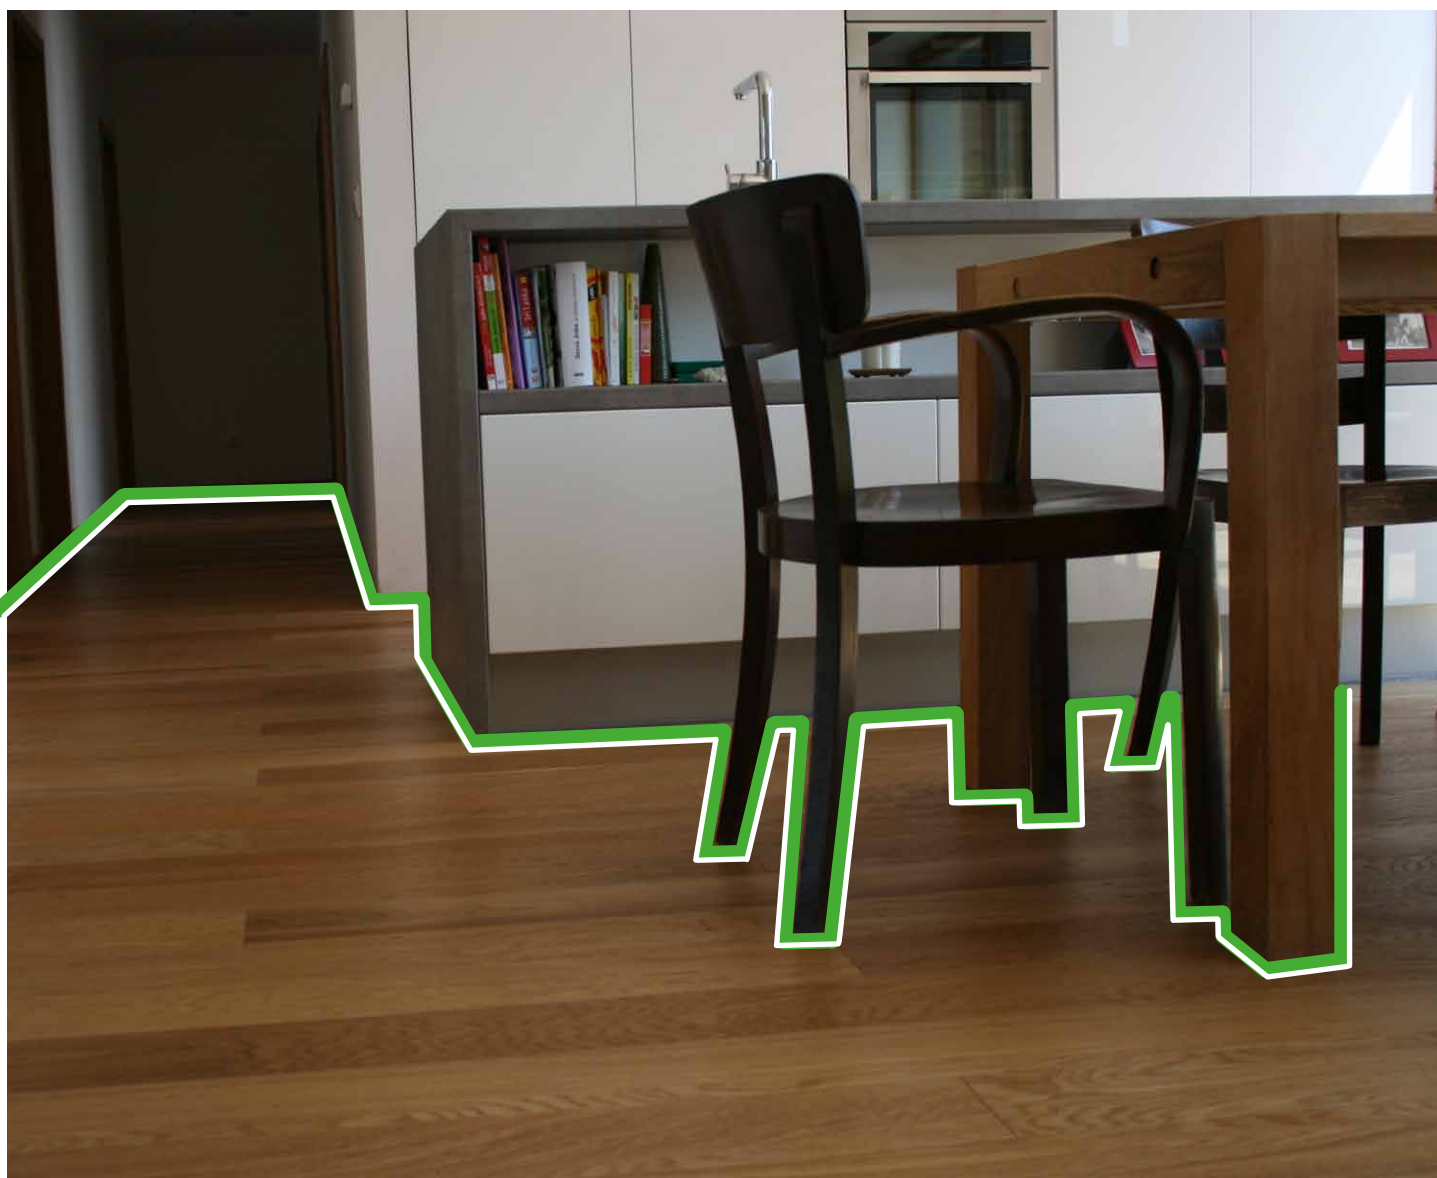

kolekce	délka x šíře (mm)	tloušťka (mm)	počet lamel v balíku	obsah balíku v m²	váha balíku v kg	m² na paletě
W1	1820 x 140	12,7	8*	2,027	19,042	97,306

*z toho 4 desky mohou být půlené

Tepelný odpor u dřevěných podlah 1FLOOR tl. 12,7 mm je 0,127 m² k/W (bez podložky).